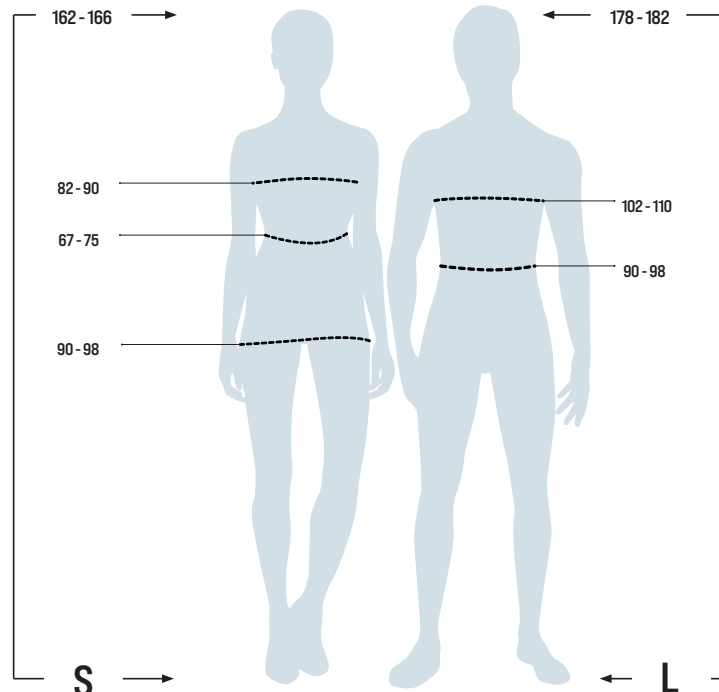

GRÖßENTABELLE

HERREN / UNISEX

Größe	XS		S		M		L		XL		2XL		3XL		4XL		5XL	
	-	-	44	46	48	50	52	54	56	58	60	62	-	-	-	-	-	-
Körperhöhe	168		172		176		180		184		188		192		196		200	
Brustumfang	80	84	88	92	96	100	104	108	112	116	120	126	132	138	144	150	156	162
Taillenumfang	68	72	76	80	84	88	92	96	100	104	108	114	120	126	132	138	144	150
Kragenweite	34	35	36	37	38	39	40	41	42	43	44	45	46	47	48	49	50	51

DAMEN

Größe	XS		S		M		L		XL		2XL		3XL	
Körperhöhe	160		164		168		172		176		180		184	
Brustumfang	76	80	84	88	92	96	100	104	110	116	122	128	134	140
Taillenumfang	61	65	69	73	77	81	85	89	95	101	107	113	119	125
Hüftumfang	84	88	92	96	100	104	108	112	116	120	125	130	135	140

KINDER

Alter (Jahre)	4	6	8	10	12
Körperhöhe	110	122	134	146	158
Brustumfang	58 / 58	61 / 61	67 / 67	73 / 73	79 / 79
Taillenumfang	55 / 55	57 / 57	59,5 / 59,5	63 / 62,5	67 / 66
Rückenlänge	25	29	31	34	38

KLEIDERGRÖßE - ZAHLENCODE:

Größe	Code
4 Jahre/110 cm	08
6 Jahre/122 cm	09
8 Jahre/134 cm	10
10 Jahre/146 cm	11
12 Jahre/158 cm	07
XS	12
S	13
M	14
L	15
XL	16
2XL	17
3XL	18
4XL	19
5XL	20

Größe	R	Code
4-6 Jahre/104-128 cm		31
6-8 Jahre/116-140 cm		32
44/46		R3
48/50		R4
52/54		R5
56/58		R6
60/62		R7
44		44
46		46
48		48
50		50
52		52
54		54
56		56
58		58
60		60
62		62
48 long		L3
50 long		L4
52 long		L5
54 long		L6
56 long		L7
58 long		L8

BEISPIEL DES MAX. UMFANGS DER FIGUR.

Die Daten in der Tabelle sind Größenangaben der Personen - nicht der Kleidung.

Bitte die Bestellnummer in folgender Form eingeben: Produktcode - Farbe - Größencode. Beispiel: T-Shirt Basic in schwarz, Größe M = 129-01-14.